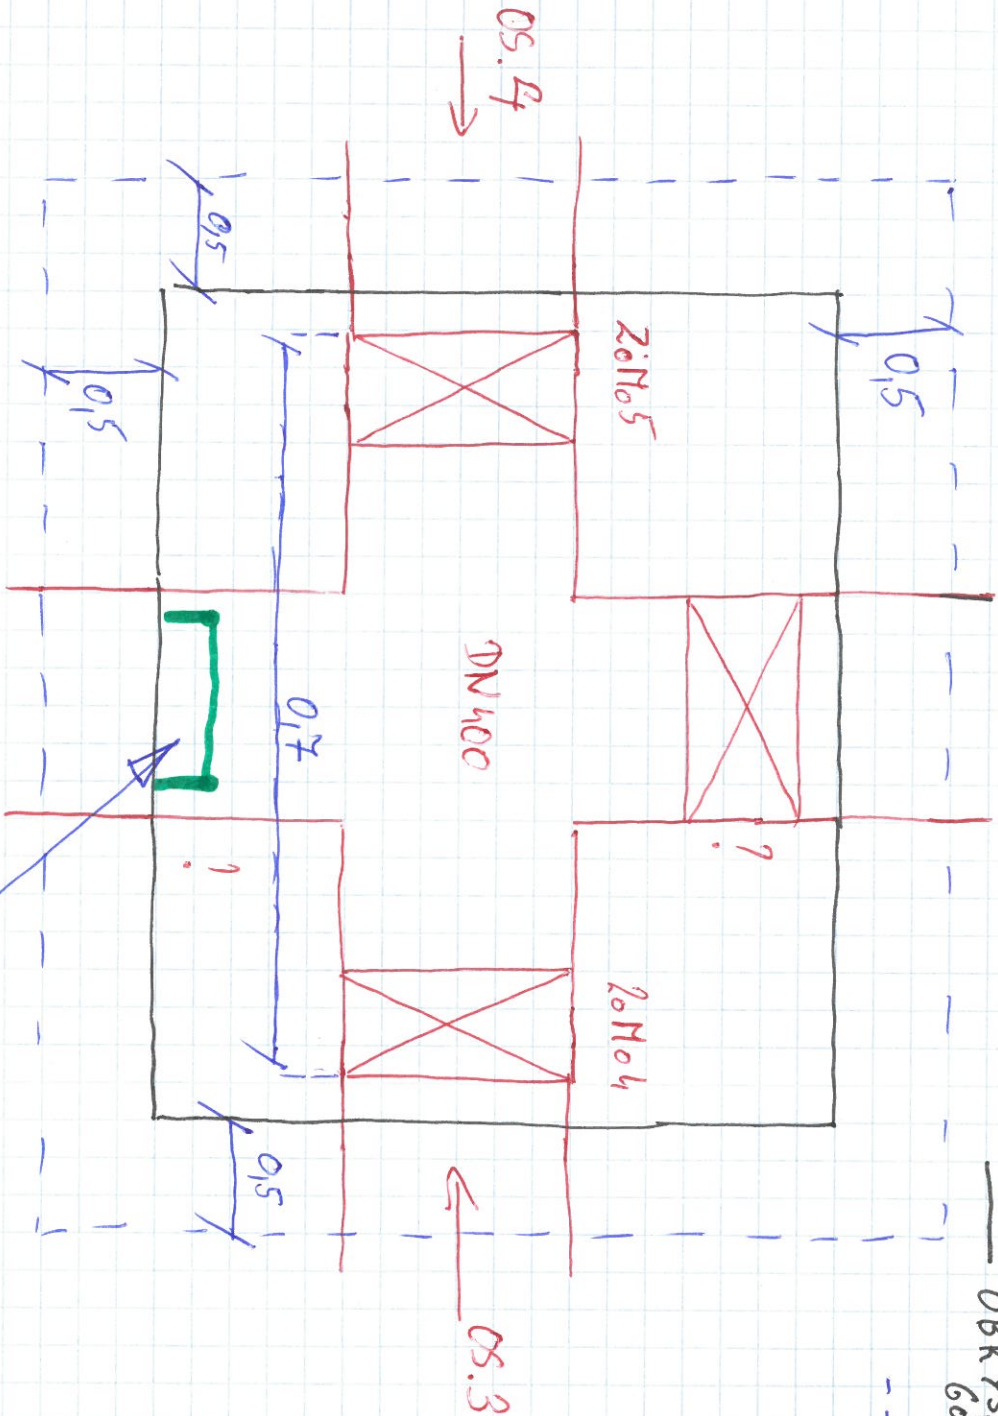

Ul. Rozwojowa

KOTŁOWNIA 245. TOS

OBRYS KOTŁOWNI 2 GORY

--- czesci kotlowni nie wiadomo 2 gory.

K-36
L=80
T.S.=100

ZAL. B