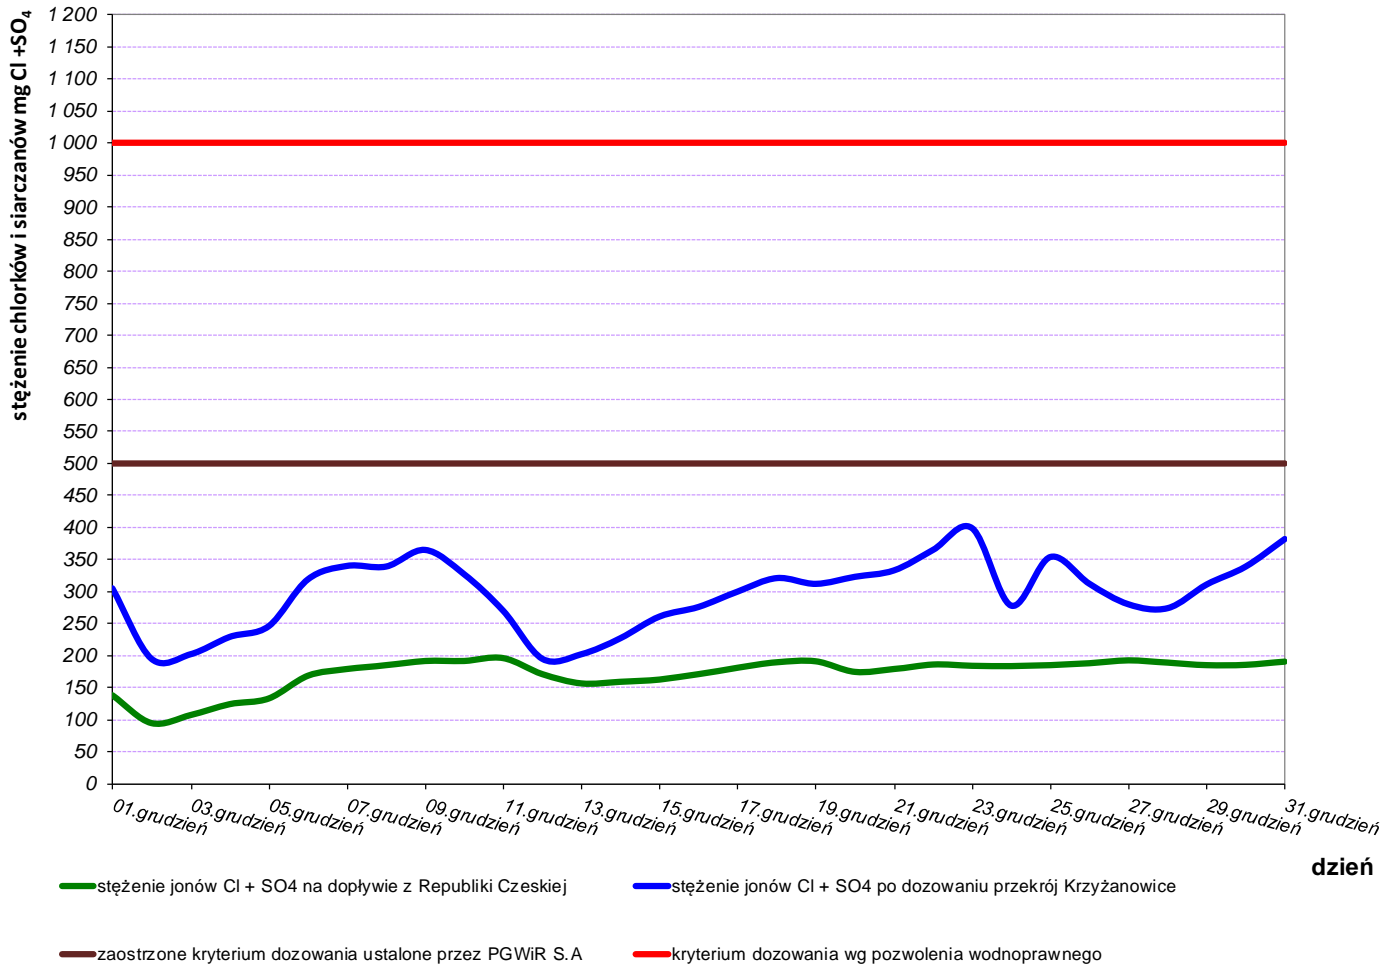

Odra przed i po dozowaniu wód zasolonych od 01.12.2016 - 31.12.2016 r.

Przebieg dozowania wód zasolonych do rzeki Odry od 01.12.2016 - 31.12.2016 r.