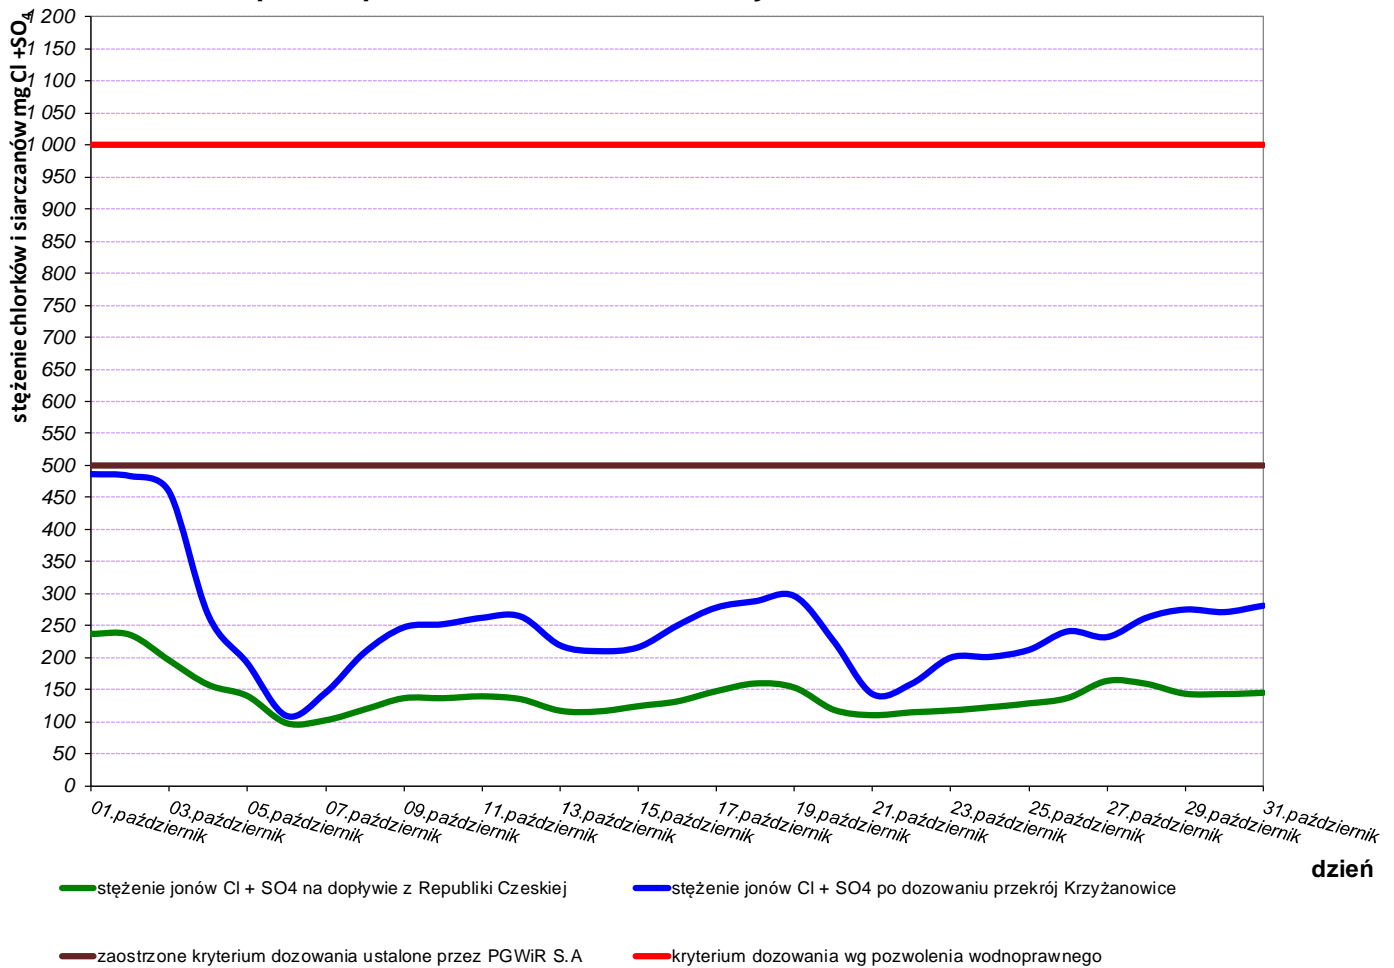

### Odra przed i po dozowaniu wód zasolonych od 01.10.2016 - 31.10.2016 r.

### Przebieg dozowania wód zasolonych do rzeki Odry od 01.10.2016 - 31.10.2016 r.