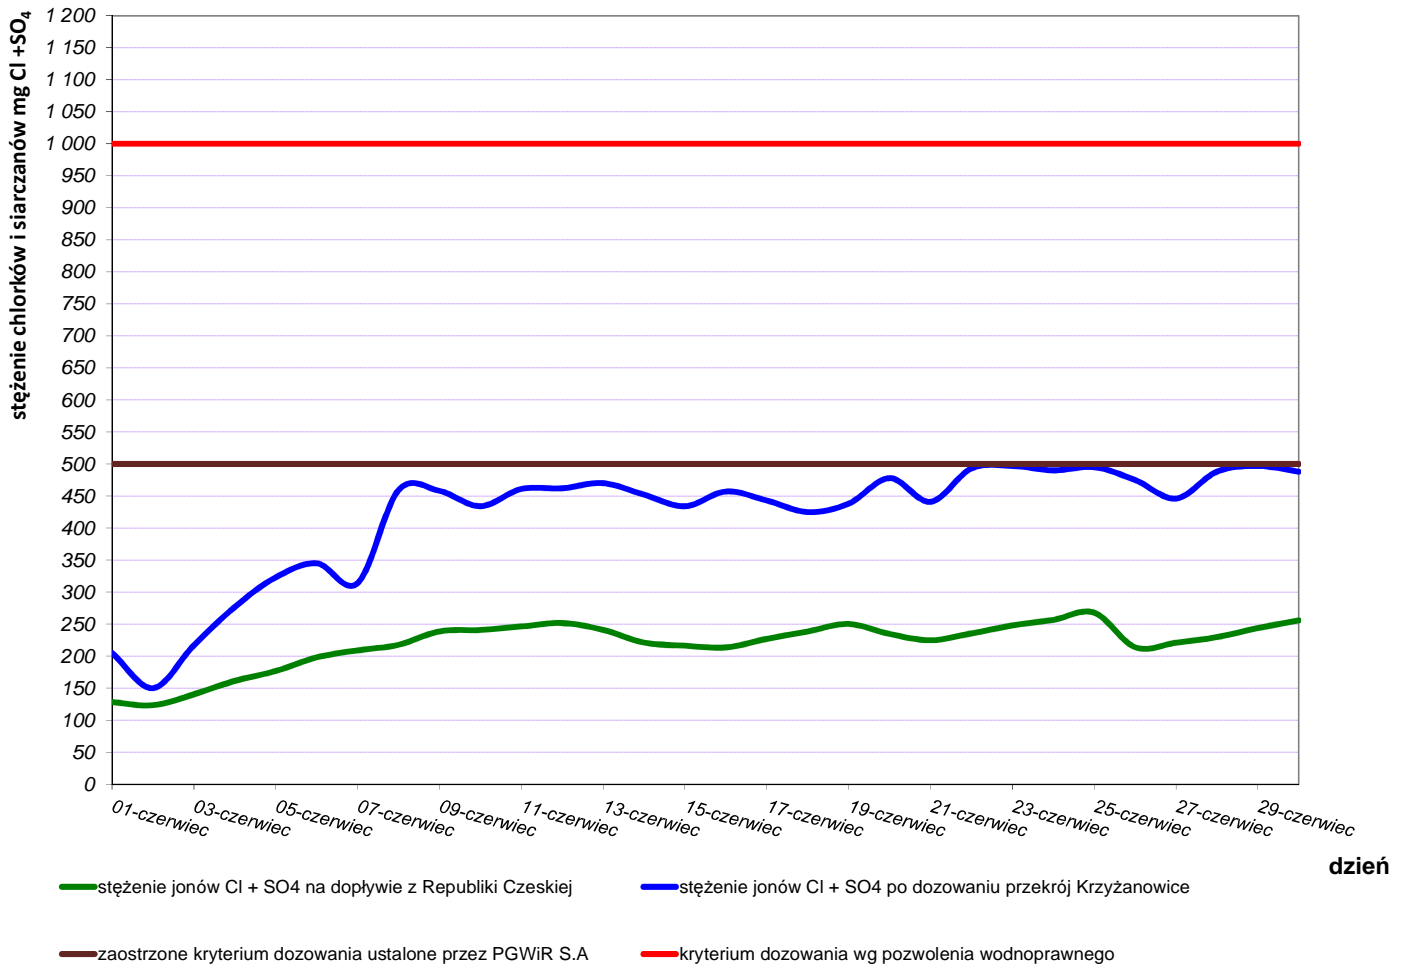

### Odra przed i po dozowaniu wód zasolonych od 01.06.2016 - 30.06.2016 r.

### Przebieg dozowania wód zasolonych do rzeki Odry od 01.06.2016 - 30.06.2016 r.