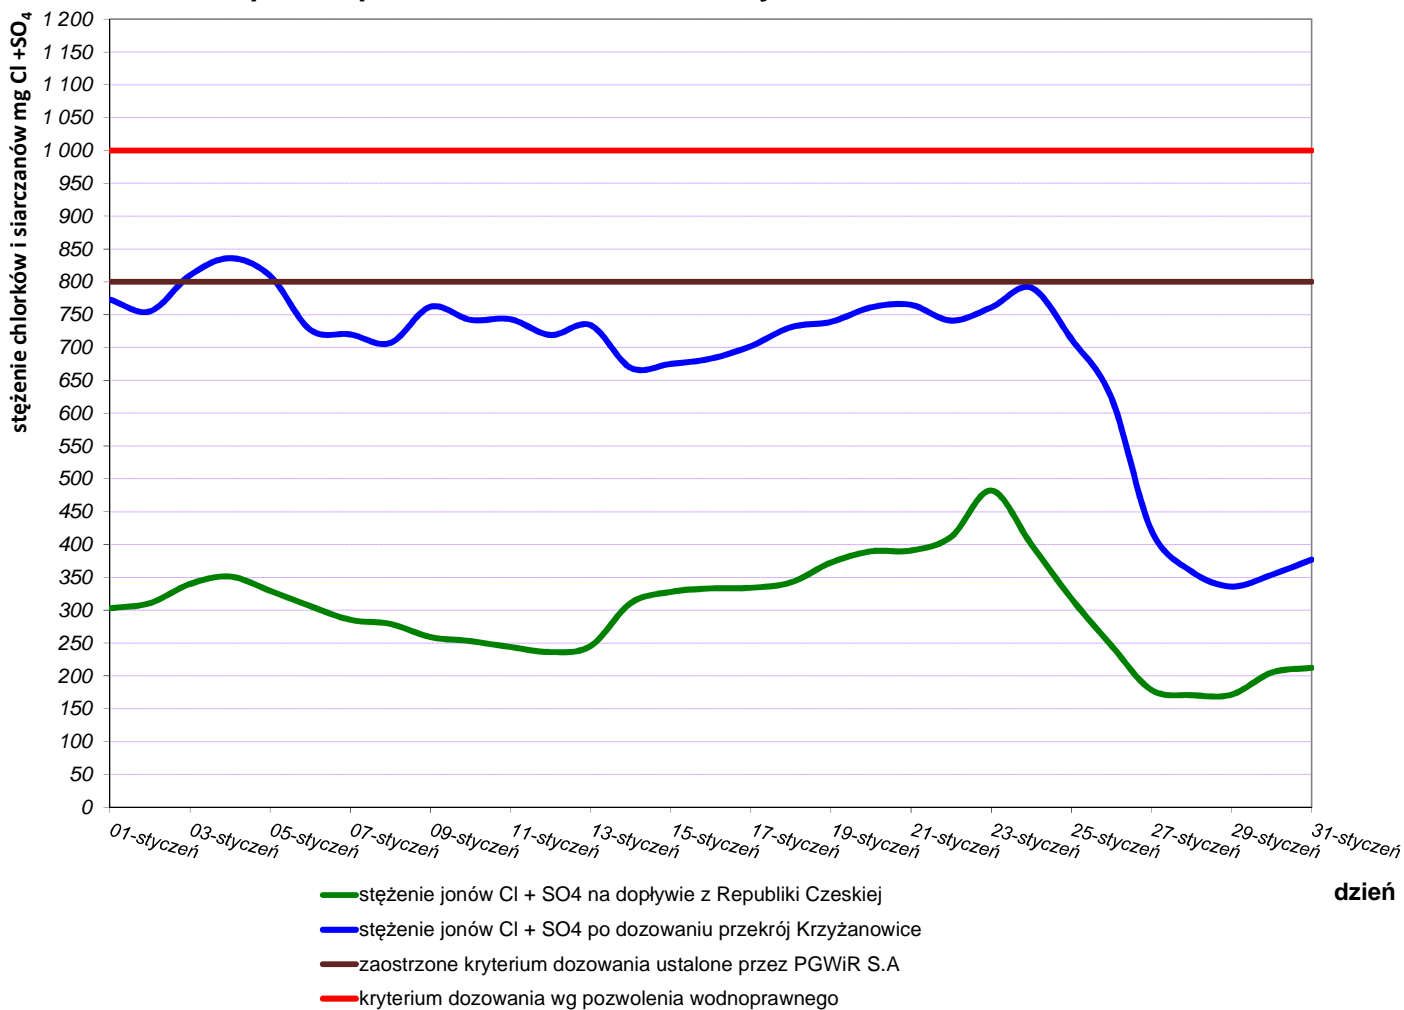

Odra przed i po dozowaniu wód zasolonych od 01.01.2016 - 31.01.2016 r.

Przebieg dozowania wód zasolonych do rzeki Odry od 01.01.2016 - 31.01.2016 r.