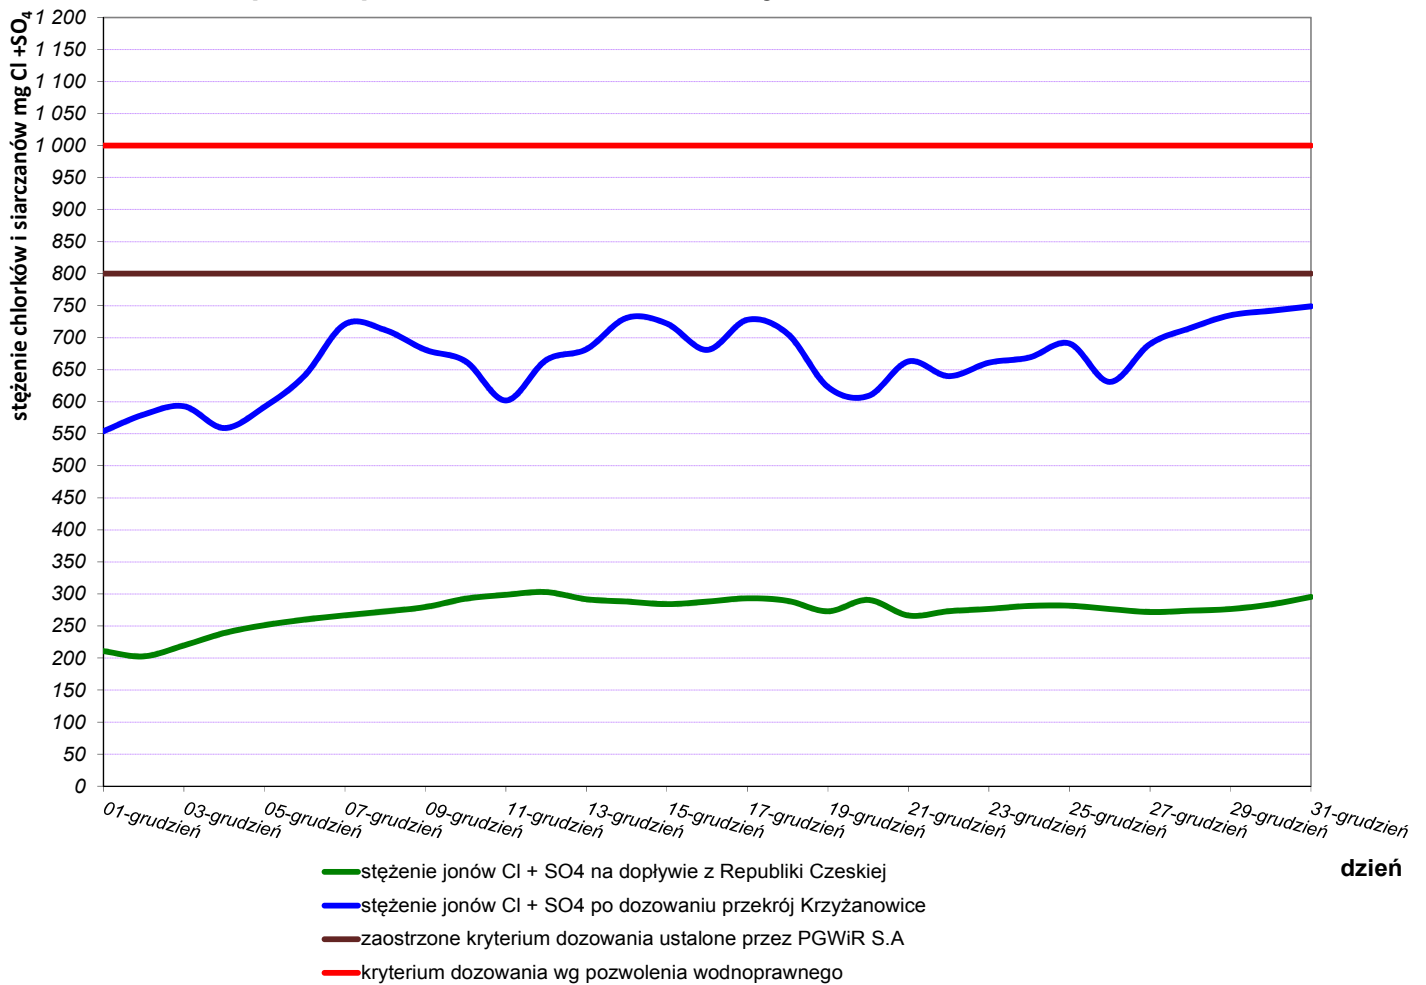

### Odra przed i po dozowaniu wód zasolonych od 01.12.2015 - 31.12.2015 r.

### Przebieg dozowania wód zasolonych do rzeki Odry od 01.12.2015 - 31.12.2015 r.