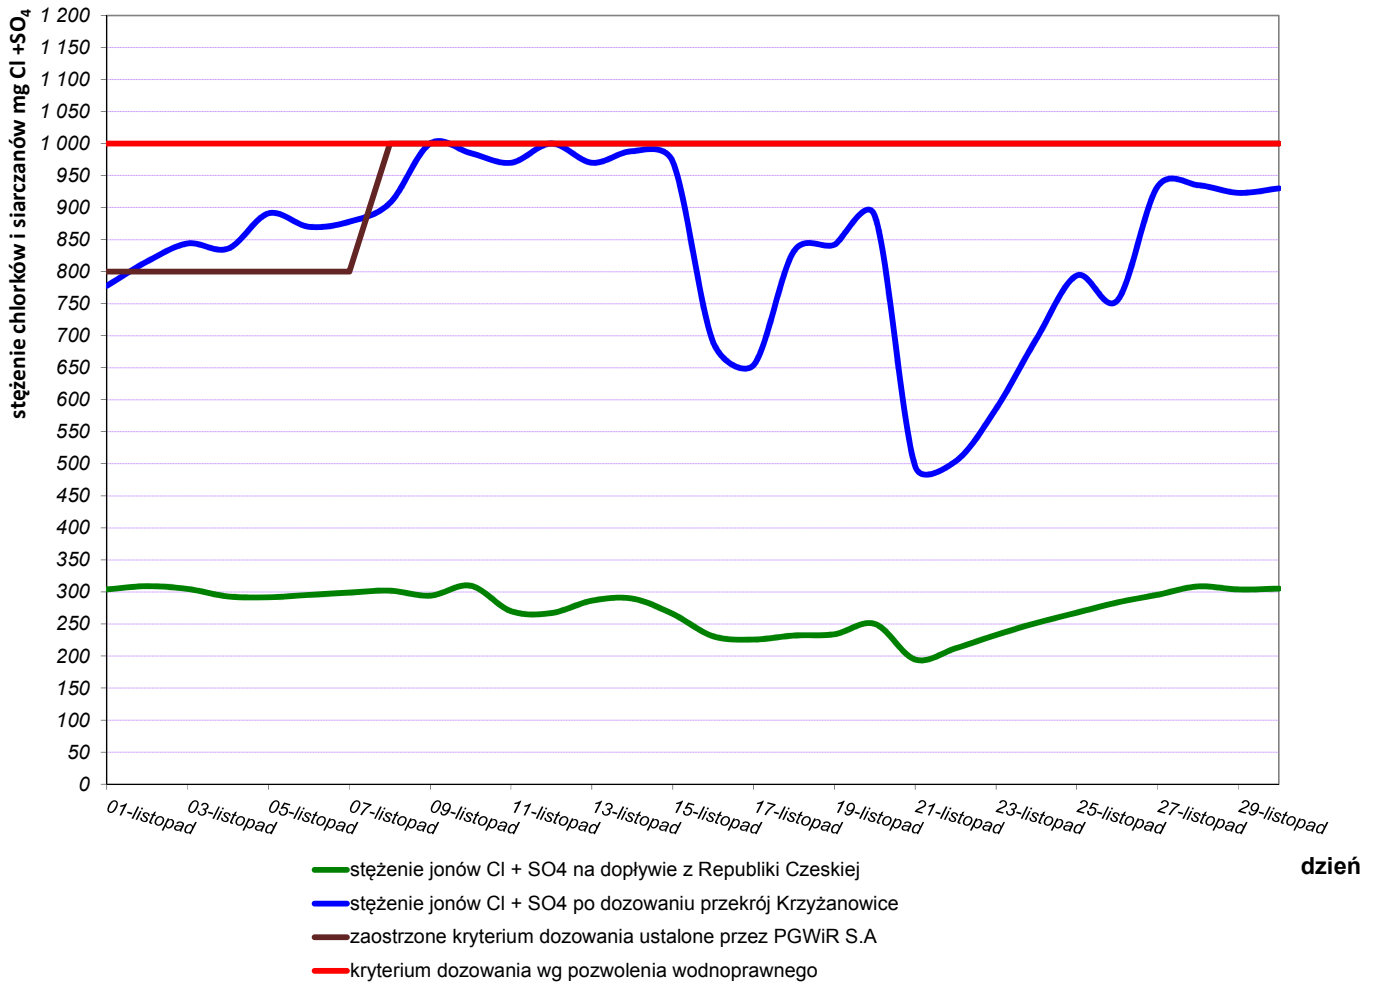

Odra przed i po dozowaniu wód zasolonych od 01.11.2015 - 30.11.2015 r.

Przebieg dozowania wód zasolonych do rzeki Odry od 01.11.2015 - 30.11.2015 r.